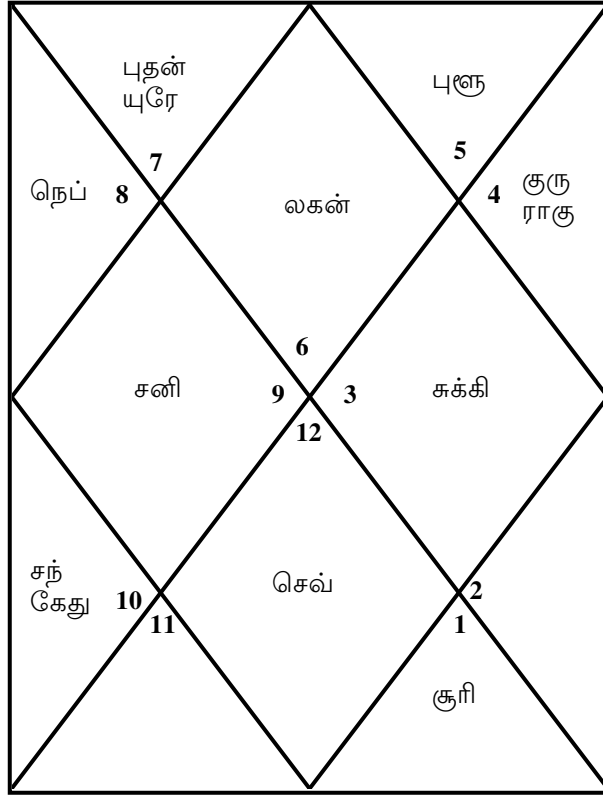

ஷோதஷ்வர்க்கா

நவாம்சம்