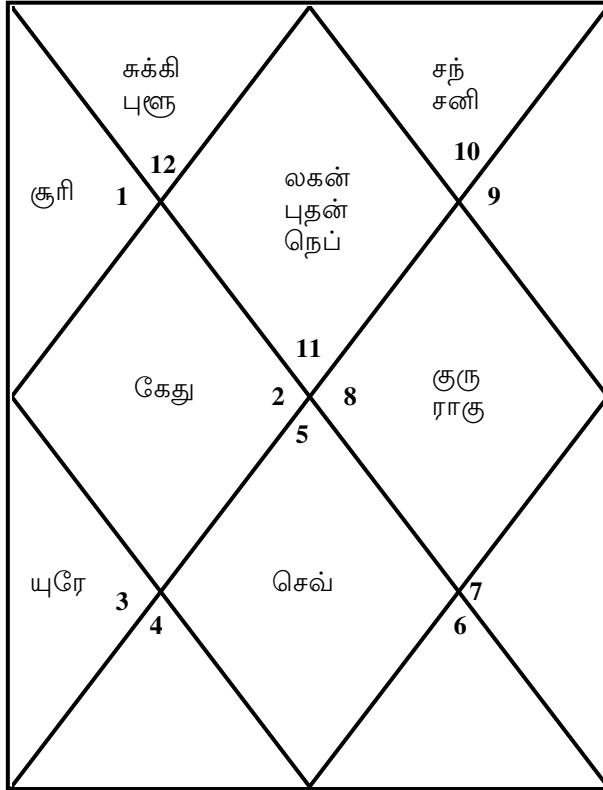

சந்திரன் படம்

நவாம்சம்

பாவா

பாவா	ஆரம்பா		மத்யா	அந்தியா		
1 வது	துலாம்	25 28	விருச்சகம்	9 3	விருச்சகம்	25 28
2 வது	விருச்சகம்	25 28	தனுசு	11 53	தனுசு	28 17
3 வது	தனுசு	28 17	மகரம்	14 42	கும்பம்	1 7
4 வது	கும்பம்	1 7	கும்பம்	17 32	மீனம்	1 7
5 வது	மீனம்	1 7	மீனம்	14 42	மீனம்	28 17
6 வது	மீனம்	28 17	மேஷம்	11 53	மேஷம்	25 28
7 வது	மேஷம்	25 28	ரிஷிபம்	9 3	ரிஷிபம்	25 28
8 வது	ரிஷிபம்	25 28	மிதுனம்	11 53	மிதுனம்	28 17
9 வது	மிதுனம்	28 17	கடகம்	14 42	சிம்மம்	1 7
10 வது	சிம்மம்	1 7	சிம்மம்	17 32	கன்னி	1 7
11 வது	கன்னி	1 7	கன்னி	14 42	கன்னி	28 17
12 வது	கன்னி	28 17	துலாம்	11 53	துலாம்	25 28

சாலித்

ஷோதஷ்வர்க்கா

லகன் படம்

ஹாரா (செவ்வத்துக்கு)

திரேஷ்கன (சகோதர சகோதரிகளுக்கு)

சதுர்தாம்ஸ (அதிருஷ்டங்களுக்கு)

ஷோதஷ்வர்க்கா

சப்தாமஸ் (குழந்தைகளுக்கு)