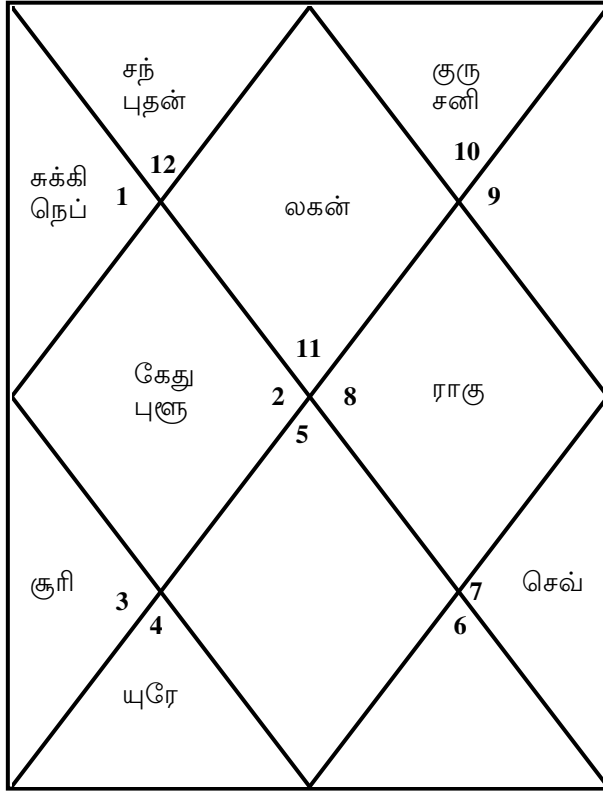

துவாதசாம்ஸ் (பெற்றோர்களுக்கு)