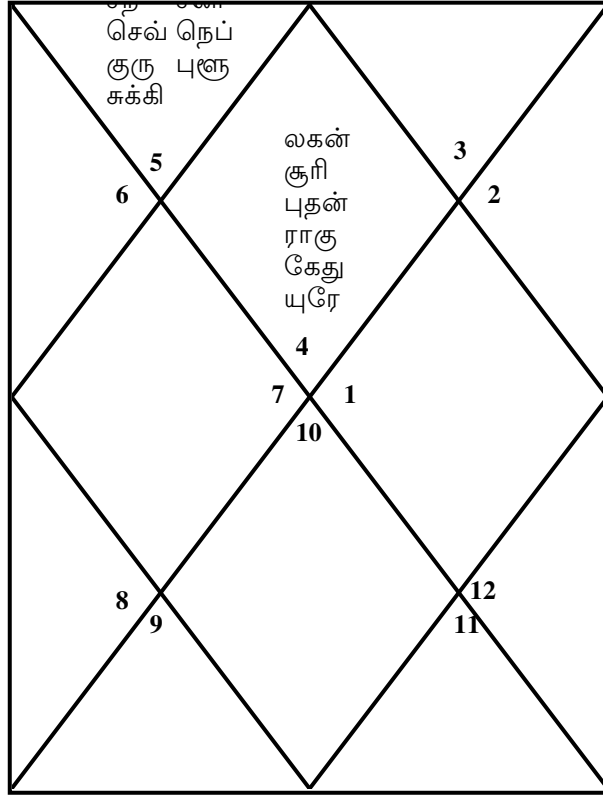

சந்திரன் படம்

நவாம்சம்

பாவா

பாவா	ஆரம்பா		மத்யா	அந்தியா		
1 வது	துலாம்	25 28	விருச்சகம்	9 3	விருச்சகம்	25 28
2 வது	விருச்சகம்	25 28	தனுசு	11 53	தனுசு	28 17
3 வது	தனுசு	28 17	மகரம்	14 42	கும்பம்	1 7
4 வது	கும்பம்	1 7	கும்பம்	17 32	மீனம்	1 7
5 வது	மீனம்	1 7	மீனம்	14 42	மீனம்	28 17
6 வது	மீனம்	28 17	மேஷம்	11 53	மேஷம்	25 28
7 வது	மேஷம்	25 28	ரிஷிபம்	9 3	ரிஷிபம்	25 28
8 வது	ரிஷிபம்	25 28	மிதுனம்	11 53	மிதுனம்	28 17
9 வது	மிதுனம்	28 17	கடகம்	14 42	சிம்மம்	1 7
10 வது	சிம்மம்	1 7	சிம்மம்	17 32	கன்னி	1 7
11 வது	கன்னி	1 7	கன்னி	14 42	கன்னி	28 17
12 வது	கன்னி	28 17	துலாம்	11 53	துலாம்	25 28

சாலித்

ஷோதஷ்வர்க்கா

லகன் படம்

ஹாரா (செவ்வத்துக்கு)

திரேஷ்கன (சகோதர சகோதரிகளுக்கு)

சதுர்தாம்ஸ (அதிருஷ்டங்களுக்கு)

ஷோதஷ்வர்க்கா

சப்தாமஸ் (குழந்தைகளுக்கு)