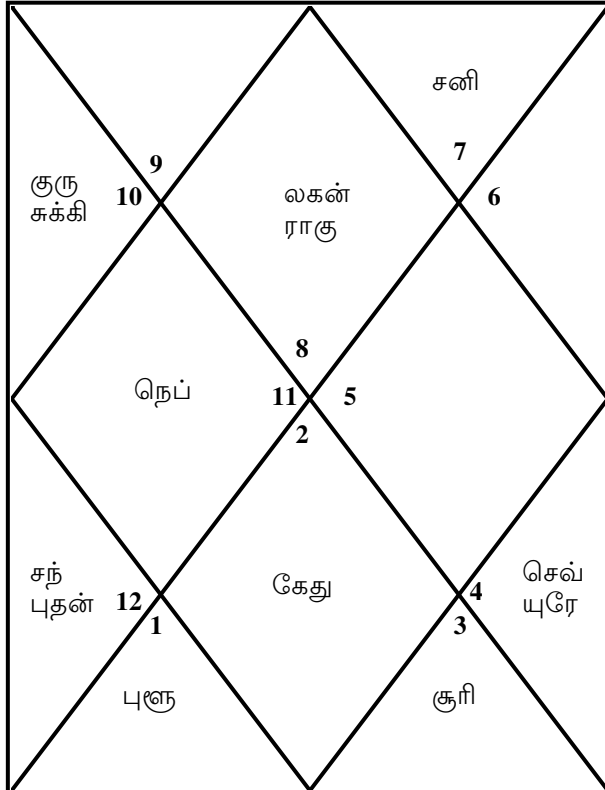

சாலித்

ஷோதஷ்வர்க்கா

லகன் படம்

ஹாரா (செவ்வத்துக்கு)

திரேஷ்கன (சகோதர சகோதரிகளுக்கு)

சதுர்தாம்ஸ (அதிருஷ்டங்களுக்கு)

ஷோதஷ்வர்க்கா

சப்தாமஸ் (குழந்தைகளுக்கு)