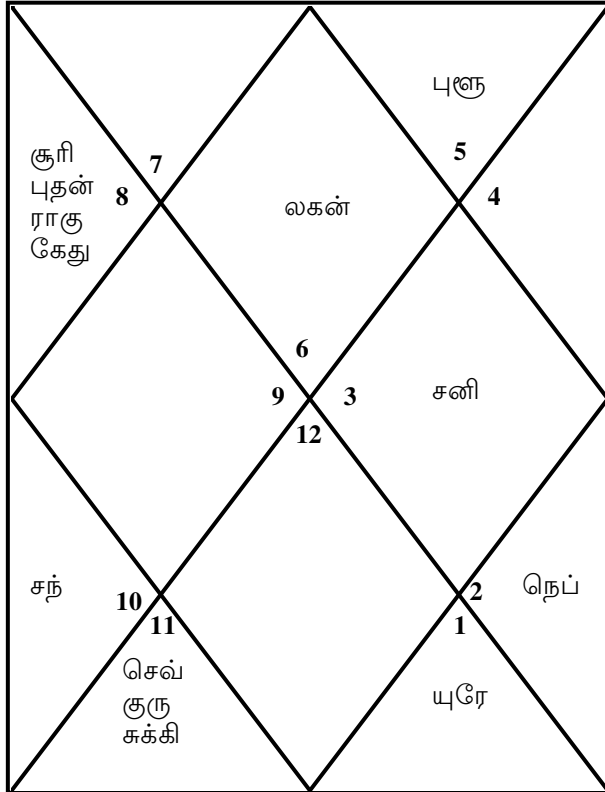

ஷோதஷ்வர்க்கா

திரிஸாம்ஸ (துயரங்களுக்கு)

காவதாம்ஸ (நல்லதுக்கு மற்றும் தீயதுக்கு)

அக்ஷவேதாம்ஸ (அனைத்துக்கும்)

ஷாஸ்தியாம்ஸ (அனைத்துக்கும்)

விம்ஸோத்தரி தசை

புதன் 17 ஆண்டு

புதன்	00/00/0000 - 00/00/0000
கேது	00/00/0000 - 00/00/0000
சுக்கி	00/00/0000 - 00/00/0000
சூரி	07/11/2012 - 11/02/2013
சந்	11/02/2013 - 14/07/2014
செவ்	14/07/2014 - 11/07/2015
ராகு	11/07/2015 - 27/01/2018
குரு	27/01/2018 - 04/05/2020
சனி	04/05/2020 - 12/01/2023