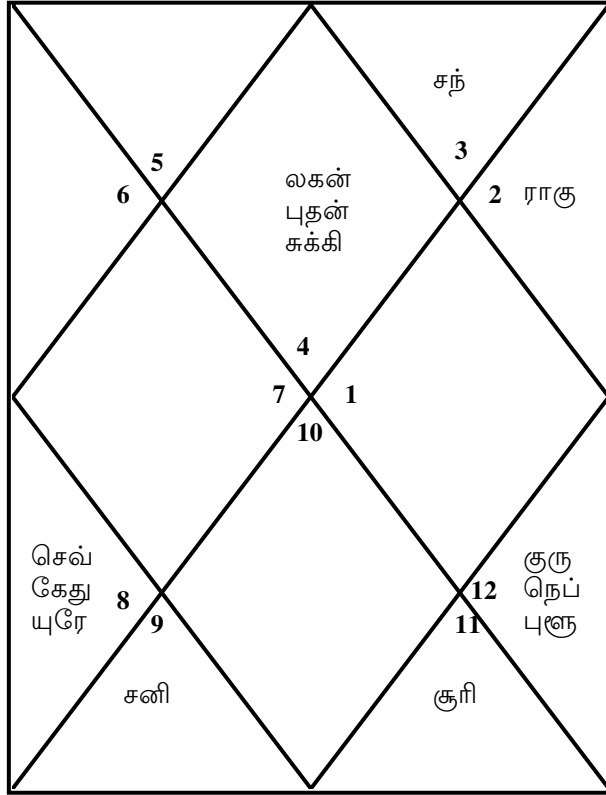

சந்திரன் படம்

நவாம்சம்

பாவா

பாவா	ஆரம்பா		மத்யா	அந்தியா		
1 வது	துலாம்	25 28	விருச்சகம்	9 3	விருச்சகம்	25 28
2 வது	விருச்சகம்	25 28	தனுசு	11 53	தனுசு	28 17
3 வது	தனுசு	28 17	மகரம்	14 42	கும்பம்	1 7
4 வது	கும்பம்	1 7	கும்பம்	17 32	மீனம்	1 7
5 வது	மீனம்	1 7	மீனம்	14 42	மீனம்	28 17
6 வது	மீனம்	28 17	மேஷம்	11 53	மேஷம்	25 28
7 வது	மேஷம்	25 28	ரிஷிபம்	9 3	ரிஷிபம்	25 28
8 வது	ரிஷிபம்	25 28	மிதுனம்	11 53	மிதுனம்	28 17
9 வது	மிதுனம்	28 17	கடகம்	14 42	சிம்மம்	1 7
10 வது	சிம்மம்	1 7	சிம்மம்	17 32	கன்னி	1 7
11 வது	கன்னி	1 7	கன்னி	14 42	கன்னி	28 17
12 வது	கன்னி	28 17	துலாம்	11 53	துலாம்	25 28

சாலித்

ஷோதஷ்வர்க்கா

லகன் படம்

ஹாரா (செவ்வத்துக்கு)

திரேஷ்கன (சகோதர சகோதரிகளுக்கு)

சதுர்தாம்ஸ (அதிருஷ்டங்களுக்கு)

ஷோதஷ்வர்க்கா

சப்தாமஸ் (குழந்தைகளுக்கு)