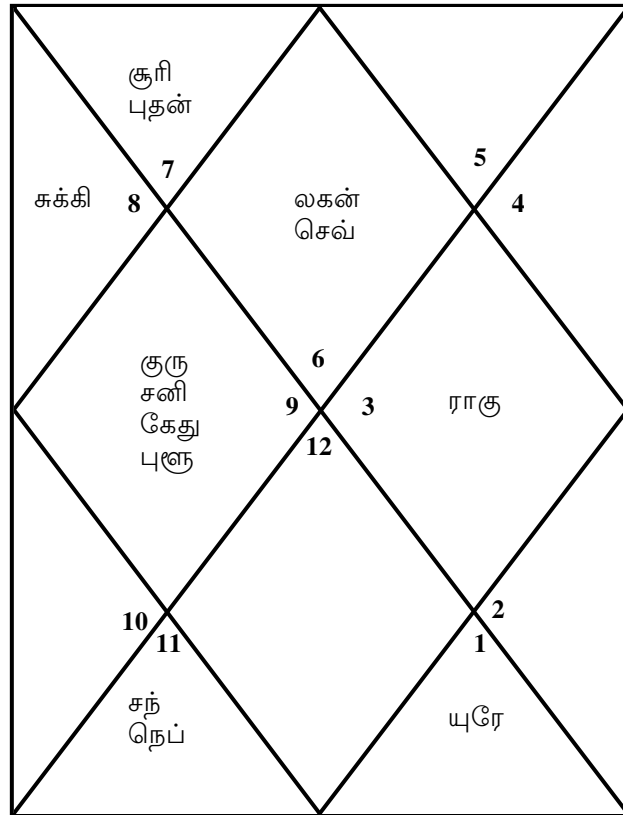

வார்ஷ லக்னம்