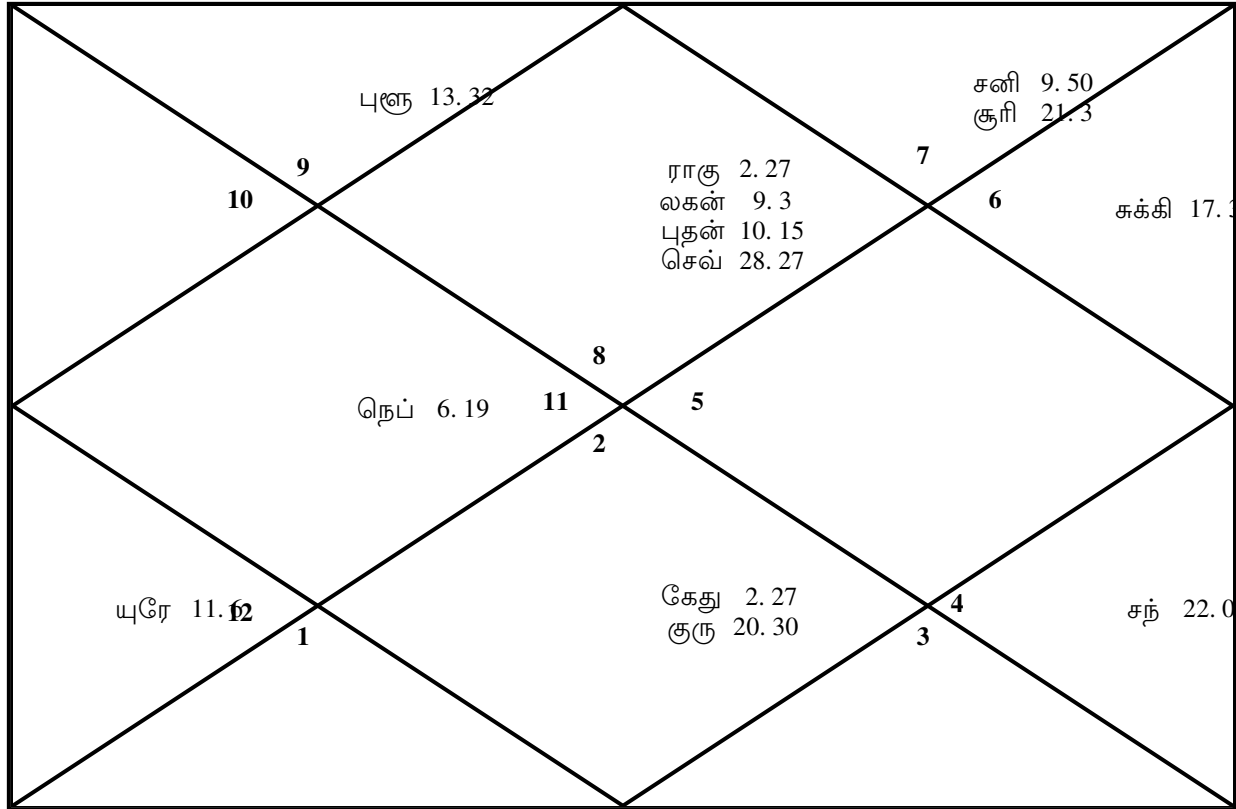

பிறந்த நேரத்தின் போது கிரகங்களின் நிலை

கிரகம்	ராசி	டிகிரி	நிலைகள்	பதி	நகூத்திரம்	பாத்	பதி	அதிபதி	
லகன்	விருச்சகம்	09 03 10	நீச்சம்	செவ்	அனுஷம்	2	சனி	சுக்கி	
சூரி	துலாம்	21 03 03		சுக்கி	விசாகம்	1	சூரு	சூரு	
சந்	கடகம்	22 00 57		சந்	ஆயில்யம்	2	புதன்	சூரி	
செவ்	விருச்சகம்	28 27 50		செவ்	கேட்டை	4	புதன்	சனி	
புதன்	விருச்சகம்	10 15 14		வக்ரி	செவ்	அனுஷம்	3	சனி	சுக்கி
சூரு	ரிஷிபம்	20 30 19		வக்ரி	சுக்கி	ரோகிணி	4	சந்	சுக்கி
சுக்கி	கன்னி	17 35 24		நீச்சம்	புதன்	அஸ்தம்	3	சந்	சனி
சனி	துலாம்	09 50 11		அஸ்துஉச்சம்	சுக்கி	சுவாதி	1	ராகு	சூரு
ராகு	விருச்சகம்	02 27 32		வக்ரி	செவ்	விசாகம்	4	சூரு	ராகு
கேது	ரிஷிபம்	02 27 32		வக்ரி	சுக்கி	கிருத்திகை	2	சூரி	சூரு
யுரே	மீனம்	11 06 10	வக்ரி	சூரு	உத்திரட்டாதி	3	சனி	சந்	
நெப்	கும்பம்	06 19 07	வக்ரி	சனி	அவிட்டம்	4	செவ்	சந்	
புளு	தனுசு	13 32 05		சூரு	பூராடம்	1	சுக்கி	சுக்கி	

சித்திரபக்ஷா அயாணாம்ஸா 24: 2: 28 டிகிரி

ராகு, கேதுவின் மத்திய நிலை கொடுக்கப்பட்டுள்ளது

லக்ன படம்