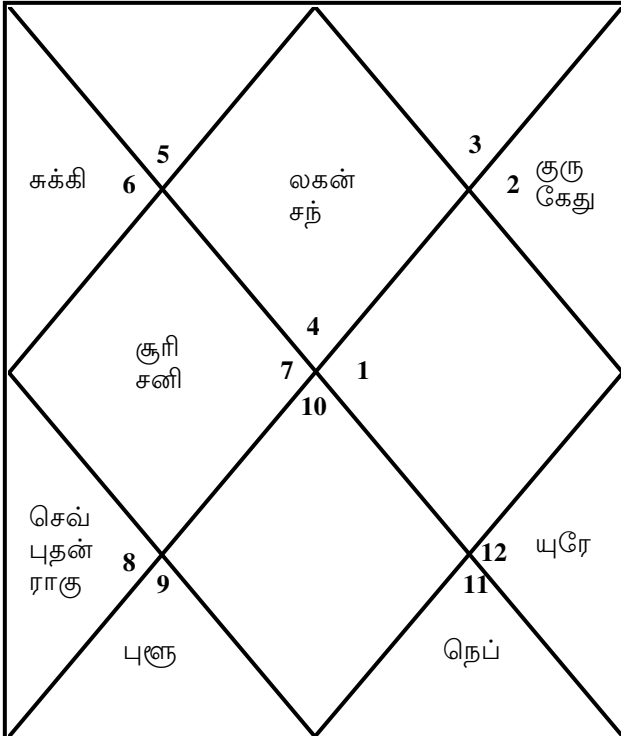

காராகா, அவஸ்தா

கிரகம்	காராகா		அவஸ்தா	
	சஹார்	ஸ்திர்	பாலாடி	ஷயாநாடி
சூரி	பாதர்	பித்ரா	விருத்	காமேன்ச்சா
சந்	அமாத்தியா	மாத்ரா	குமார்	நேத்ராபானி
செவ்	ஆதாமா	பஹராத்ரா	பாலக்	நேத்ராபானி
புதன்	கயாடீ	கநாடி	விருத்	சாயானா
குரு	மாத்ரா	தஹான்	குமார்	சாயானா
சுக்கி	புத்ரா	கலாத்ரா	யுவா	போஜானா
சனி	கல்த்ரா	அபூஷ்	குமார்	போஜானா
ராகு		கியான்	மிருத்	சாயானா
கேது		மோக்ஷ்	மிருத்	நித்ரா

தாரா சக்ரா

ஜன்மா	சம்பத்	விபத்	கேஷம்	ப்ராத்திரி	சாதக்	வாத்	மித்ரா	அதிமித்ரா
ஆயில்யம்	மகம்	பூரம்	உத்திரம்	அஸ்தம்	சித்திரை	சுவாதி	விசாகம்	அனுஷம்
கேட்டை	மூலம்	பூராடம்	உத்திராடம்	திருவோன	அவிட்டம்	சதயம்	பூரட்டாதி	உத்திரட்ட
ரேவதி	அசவினி	பரணி	கிருத்திகை	ரோகிணி	மிருகசீரிஷ	திருவாதிஷ	புனர்பூசம்	பூசம்

சந்திரன் படம்