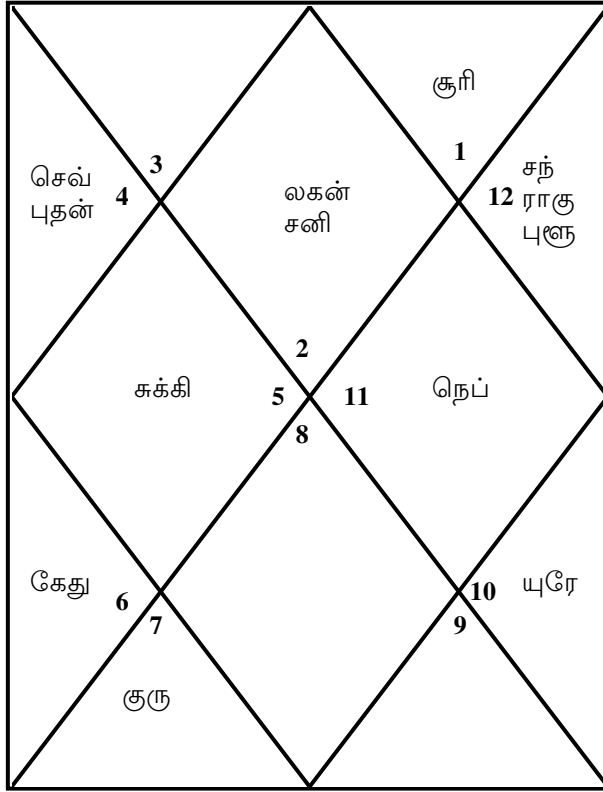

ஷோதஷ்வர்க்கா

திரிஸாம்ஸ (துயரங்களுக்கு)

காவதாம்ஸ (நல்லதுக்கு மற்றும் தீயதுக்கு)

அக்ஷவேதாம்ஸ (அனைத்துக்கும்)

ஷாஸ்தியாம்ஸ (அனைத்துக்கும்)

விம்ஸோத்தரி தசை

புதன் 17 ஆண்டு

புதன்	00/00/0000 - 00/00/0000
கேது	00/00/0000 - 00/00/0000
சுக்கி	00/00/0000 - 00/00/0000
சூரி	07/11/2012 - 11/02/2013
சந்	11/02/2013 - 14/07/2014
செவ்	14/07/2014 - 11/07/2015
ராகு	11/07/2015 - 27/01/2018
குரு	27/01/2018 - 04/05/2020
சனி	04/05/2020 - 12/01/2023