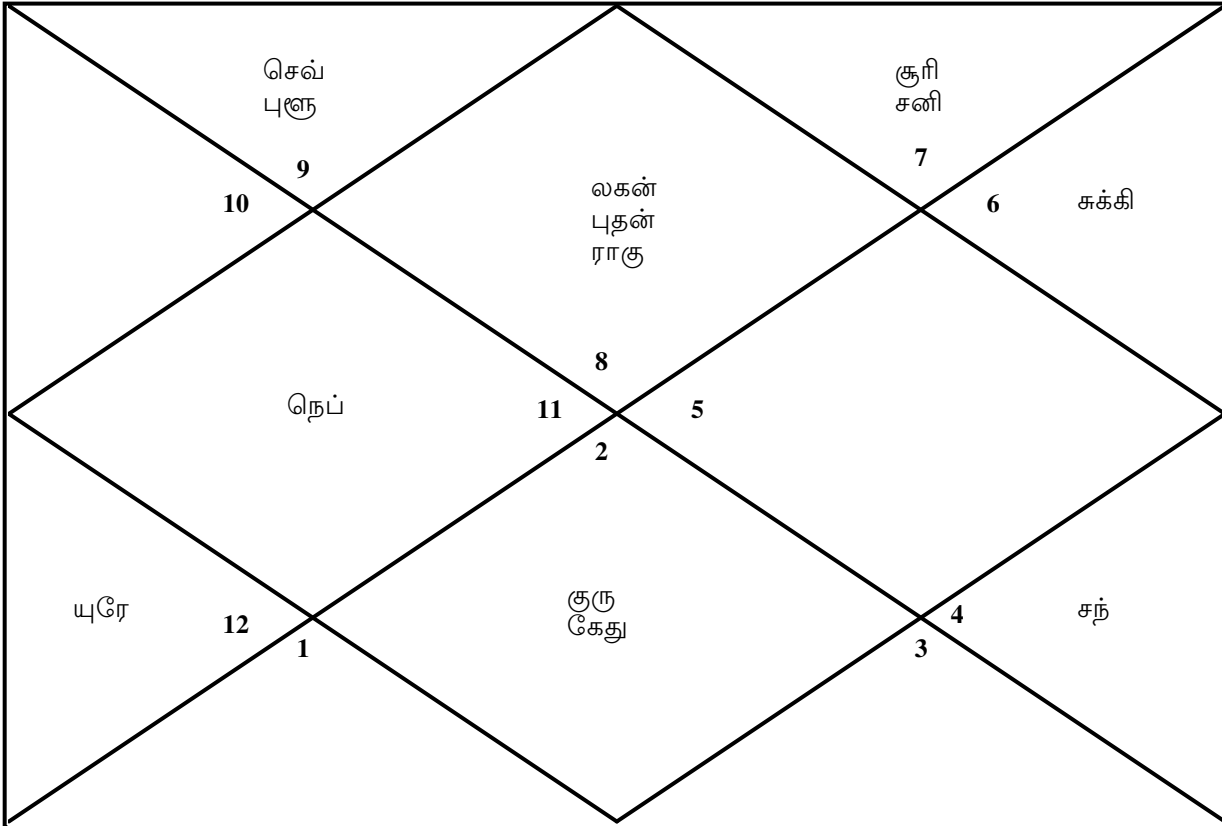

பாவா

பாவா	ஆரம்பா		மத்யா	அந்தியா		
1 வது	துலாம்	25 28	விருச்சகம்	9 3	விருச்சகம்	25 28
2 வது	விருச்சகம்	25 28	தனுசு	11 53	தனுசு	28 17
3 வது	தனுசு	28 17	மகரம்	14 42	கும்பம்	1 7
4 வது	கும்பம்	1 7	கும்பம்	17 32	மீனம்	1 7
5 வது	மீனம்	1 7	மீனம்	14 42	மீனம்	28 17
6 வது	மீனம்	28 17	மேஷம்	11 53	மேஷம்	25 28
7 வது	மேஷம்	25 28	ரிஷிபம்	9 3	ரிஷிபம்	25 28
8 வது	ரிஷிபம்	25 28	மிதுனம்	11 53	மிதுனம்	28 17
9 வது	மிதுனம்	28 17	கடகம்	14 42	சிம்மம்	1 7
10 வது	சிம்மம்	1 7	சிம்மம்	17 32	கன்னி	1 7
11 வது	கன்னி	1 7	கன்னி	14 42	கன்னி	28 17
12 வது	கன்னி	28 17	துலாம்	11 53	துலாம்	25 28

சாலித்