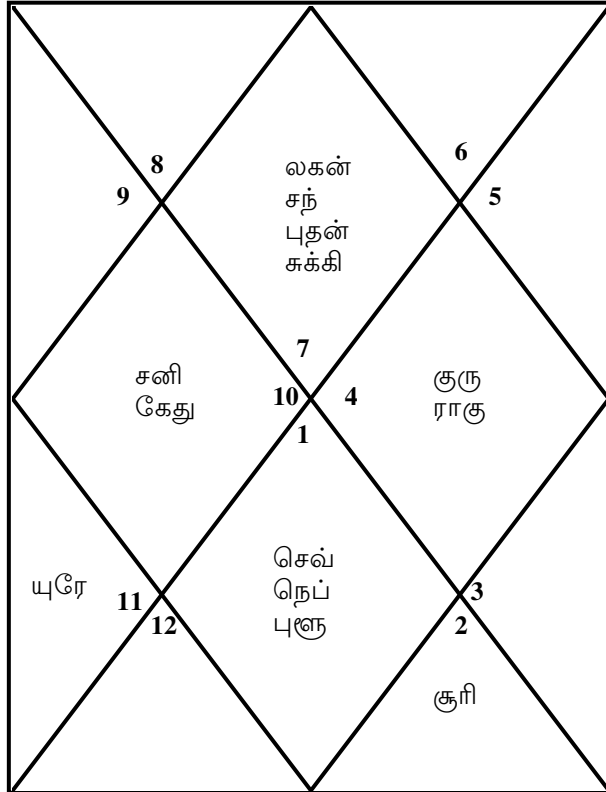

தசமாம்ஸ் (வயிற்றுப்பிழைப்புக்கு)