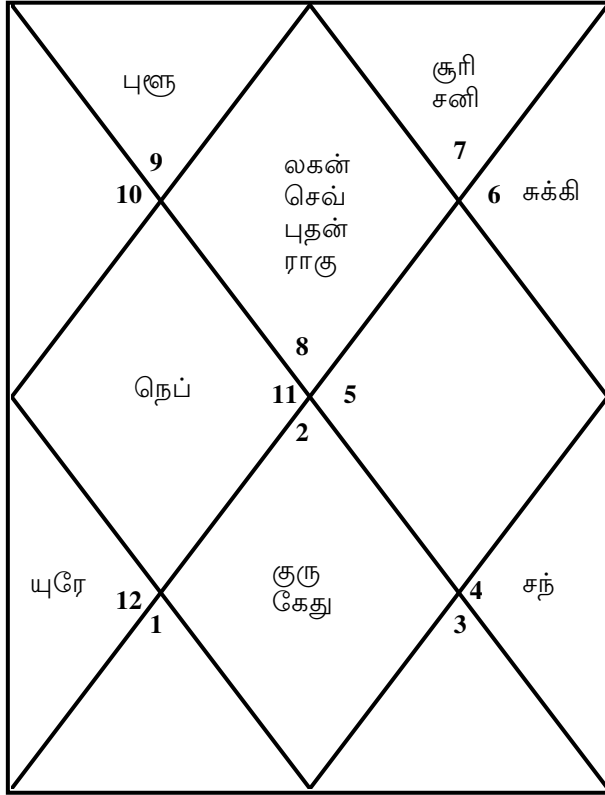

ஷோதஷ்வர்க்கா

லகன் படம்