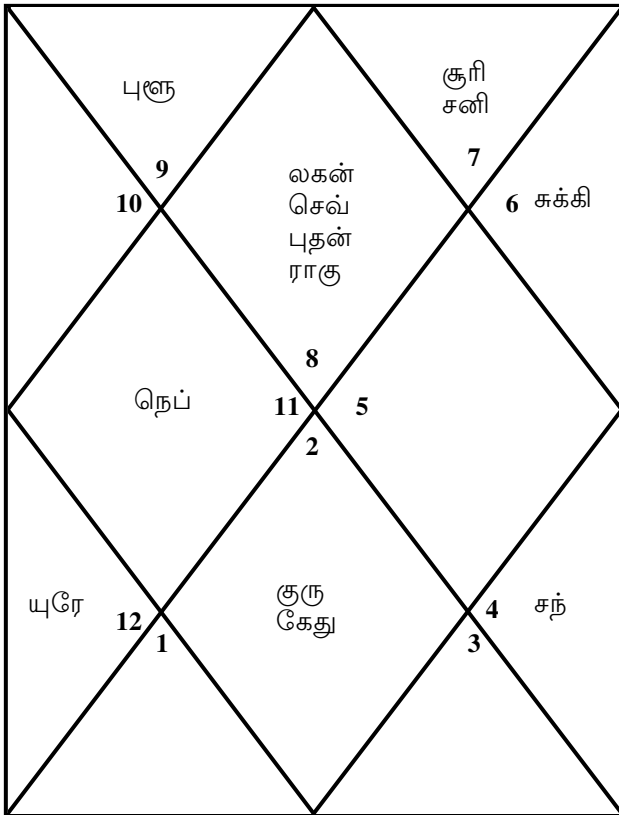

வருட பலன்

கிரகம்	ராசி	டிகிரி	நக்சத்திரம்	பாத்	கிரகம்	ராசி	டிகிரி	நக்சத்திரம்	பாத்
லகன்	விருச்சகம்	09 03 10	அனுஷம்	2	லகன்	கன்னி	05 10 33	உத்திரம்	3
சூரி	துலாம்	21 03 03	விசாகம்	1	சூரி	துலாம்	21 03 03	விசாகம்	1
சந்	கடகம்	22 00 57	ஆயில்யம்	2	சந்	கும்பம்	28 51 00	பூரட்டாதி	3
செவ்	விருச்சகம்	28 27 50	கேட்டை	4	செவ்	கன்னி	28 23 58	சித்திரை	2
புதன்	விருச்சகம்	10 15 14	அனுஷம்	3	புதன்	துலாம்	29 30 01	விசாகம்	3
குரு	ரிஷிபம்	20 30 19	ரோகிணி	4	குரு	தனுசு	00 35 24	மூலம்	1
சுக்கி	கன்னி	17 35 24	அஸ்தம்	3	சுக்கி	விருச்சகம்	13 24 14	அனுஷம்	4
சனி	துலாம்	09 50 11	சுவாதி	1	சனி	தனுசு	21 48 29	பூராடம்	3
ராகு	விருச்சகம்	02 27 32	விசாகம்	4	ராகு	மிதுனம்	16 58 41	திருவாதிரை	4
கேது	ரிஷிபம்	02 27 32	கிருத்திகை	2	கேது	தனுசு	16 58 41	பூராடம்	2

லக்ன படம்