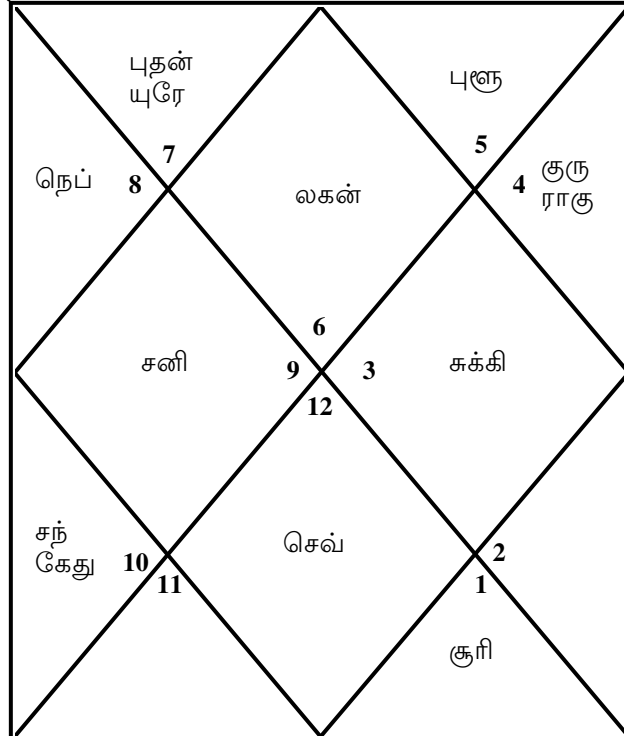

காராகா, அவஸ்தா

கிரகம்	காராகா		அவஸ்தா	
	சஹார்	ஸ்திர்	பாலாடி	ஷயாநாடி
சூரி	பாதர்	பித்ரா	விருத்	காமேன்ச்சா
சந்	அமாத்தியா	மாத்ரா	குமார்	நேத்ராபானி
செவ்	ஆதாமா	பஹராத்ரா	பாலக்	நேத்ராபானி
புதன்	கயாடீ	கநாடி	விருத்	சாயானா
குரு	மாத்ரா	தஹான்	குமார்	சாயானா
சுக்கி	புத்ரா	கலாத்ரா	யுவா	போஜானா
சனி	கல்த்ரா	அபூஷ்	குமார்	போஜானா
ராகு		கியான்	மிருத்	சாயானா
கேது		மோக்ஷ்	மிருத்	நித்ரா

தாரா சக்ரா

ஜன்மா	சம்பத்	விபத்	கேஷம்	ப்ராத்திரி	சாதக்	வாத்	மித்ரா	அதிமித்ரா
ஆயில்யம்	மகம்	பூரம்	உத்திரம்	அஸ்தம்	சித்திரை	சுவாதி	விசாகம்	அனுஷம்
கேட்டை	மூலம்	பூராடம்	உத்திராடம்	திருவோன	அவிட்டம்	சதயம்	பூரட்டாதி	உத்திரட்ட
ரேவதி	அசவினி	பரணி	கிருத்திகை	ரோகிணி	மிருகசீரிஷ	திருவாதிஷ	புனர்பூசம்	பூசம்

சந்திரன் படம்

நவாம்சம்