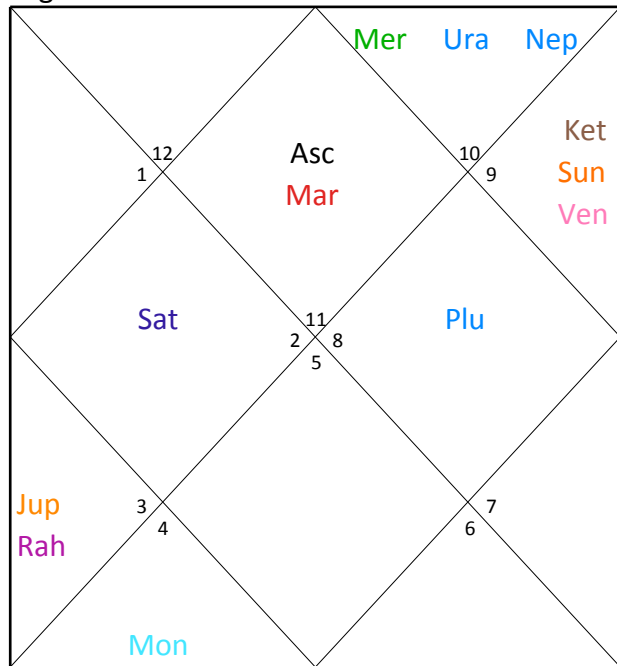

Lagna Chart