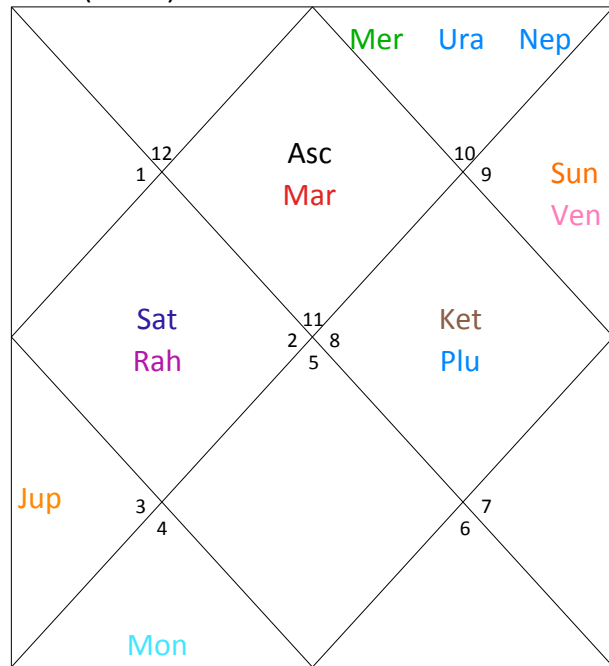

Planet	Significator of House No.
Sun	4,7,9,11,11
Mon	1,4,6,6,12
Mar	1,2,3,5,10,11
Mer	5,7,8,11,12
Jup	2,4,5,11
Ven	4,4,9,9,11,11
Sat	1,4,6,6,12
Rah	1,3,4,10
Ket	10,10

Triple-S Software

207 Balaji Plaza LSC-3 Sector-8 Rohini Delhi-110085
<http://www.horosoft.net> email sales@horosoft.net

Planet Aspect on Planet

	Sun	Mon	Mar	Mer	Jup	Ven	Sat	Rah	Ket	Fortuna
Sun					179					
Mon			136							
Mar						69				177
Mer									28	
Jup	180						31			
Ven		153								
Sat	148			133		151				
Rah				151						180
Ket		143						180		
Fortuna		45	182		68					

Planet Aspect on Cusp

	I	II	III	IV	V	VI	VII	VIII	IX	X	XI	XII
Sun	45	86	119	146								
Mon								63		123	146	
Mar												
Mer	30	71		131		179						359
Jup							45	86	119	146		
Ven		89	123	149								
Sat				357		46	76	117	151	177		
Rah						28	58		133			
Ket	58		133									28
Fortuna												

Lagna Chart

Bhav (Chalit)

Prime Significators

Star	Significator of	Sub Star	Significator of
Sun	No. 4,7,9,11	Mon	No. 1,4,6,12
Mon	1,4,6,12	Ven	4,9,11
Mar	1,2,3,5,10,11	Sat	1,4,6,12
Mer	5,7,8,11,12	Jup	2,4,5,11
Jup	2,4,5,11	Ven	4,9,11
Ven	4,9,11	Ven	4,9,11
Sat	1,4,6,12	Jup	2,4,5,11
Rah	1,3,4,10	Ven	4,9,11
Ket	10	Sun	4,7,9,11